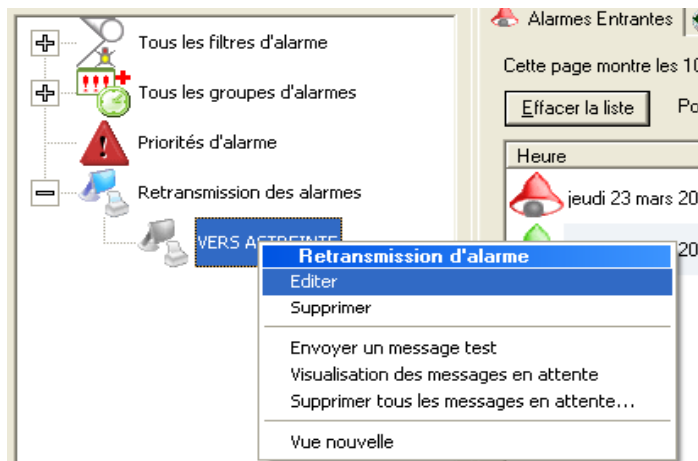

963 SMS - Astreinte

Modifier le numéro de téléphone du portable d'astreinte (pour le renvoi des SMS) :

- Aller dans le gestionnaire d'alarmes en cliquant sur 
- Dérouler l'icône **Retransmission des alarmes**, puis clic droit sur **VERS ASTREINTE** puis Editer

- Entrer le nouveau numéro de téléphone dans les paramètres spécifiques. Attention à la forme : +336 xx xx xx xx

Configuration de la retransmission d'alarme

Paramètres généraux

Nom de la destination : Type: