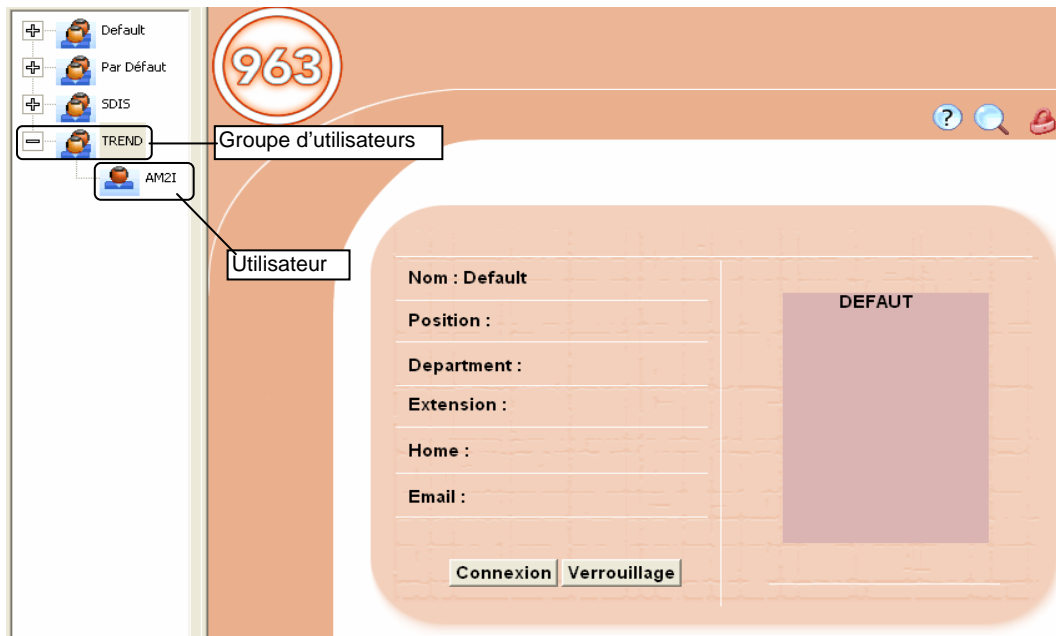

963 - Connexion

Connexion à partir de la page d'accueil (graphique)

- En passant la souris sur l'icône  il devient 
- Dans la nouvelle fenêtre renseigner vos nom et mot de passe (majuscules ou minuscules)

Connexion à partir de la barre de menus utilisateurs

- Cliquer sur  et si nécessaire, sur  pour accéder à la partie gauche de l'écran
- Sélectionner dans les groupes le nom d'utilisateur souhaité.
- Cliquer sur 'Connexion'
- Dans la nouvelle fenêtre renseigner votre nom et votre mot de passe (majuscules ou minuscules)